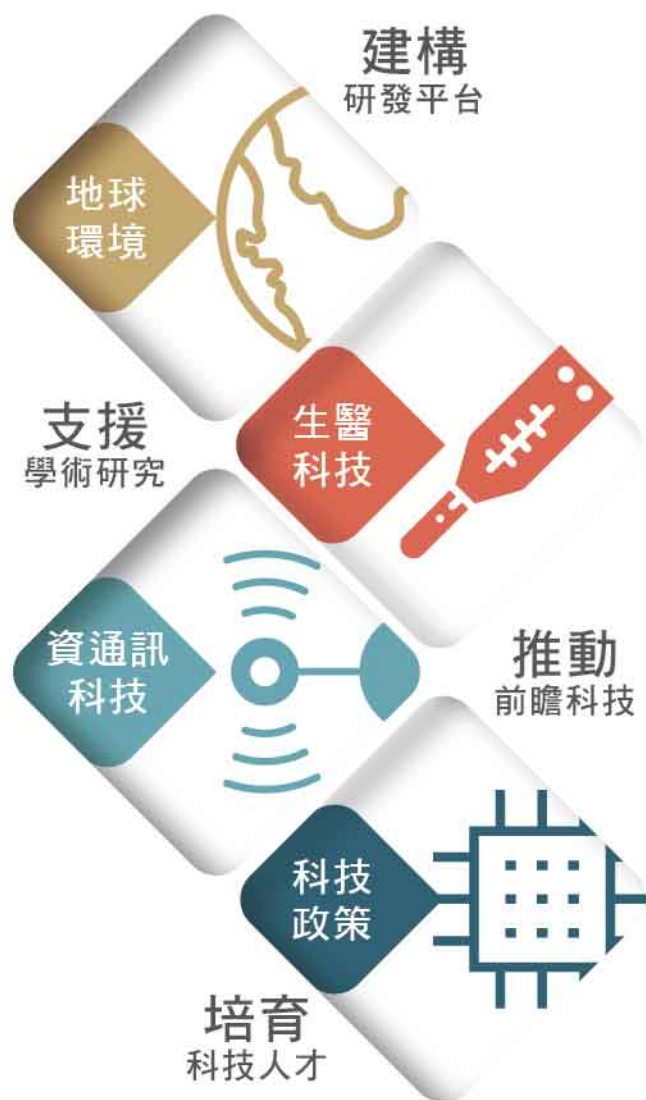

NAR Labs 國家實驗研究院

National Applied Research Laboratories

Global Excellence, Local Impact

Bridging the Present
and Future

全球頂尖 · 在地價值

財團法人國家實驗研究院 (National Applied Research Laboratories, NARLabs)，成立於 2003 年 6 月，隸屬於科技部，下轄 8 個國家級實驗研究中心，由院本部統合協調並配合科技部推動全國科技發展，秉持「建構研發平台、支援學術研究、推動前瞻科技、培育科技人才」四大任務，以「追求全球頂尖、開創在地價值 (Global Excellence、Local Impact)」為願景，並以「創新科技，守護台灣」作為營運目標，扮演國內科技人才與創新經濟所需之科技研發平台的提供者，轉譯學術研究成果，創造新興產業，貢獻民生福祉。

NATIONAL SPACE ORGANIZATION

■ 國家太空中心

守護台灣 觀照世界

國家太空中心是整合台灣太空科技發展的機構，藉由執行各項衛星計畫，支援國家任務，促進科學研究，並帶動產業發展。已完成福衛一號科學、福衛二號遙測及福衛三號氣象衛星計畫。目前正執行福衛五號遙測及福衛七號氣象衛星計畫。

NATIONAL CENTER FOR RESEARCH ON EARTHQUAKE ENGINEERING